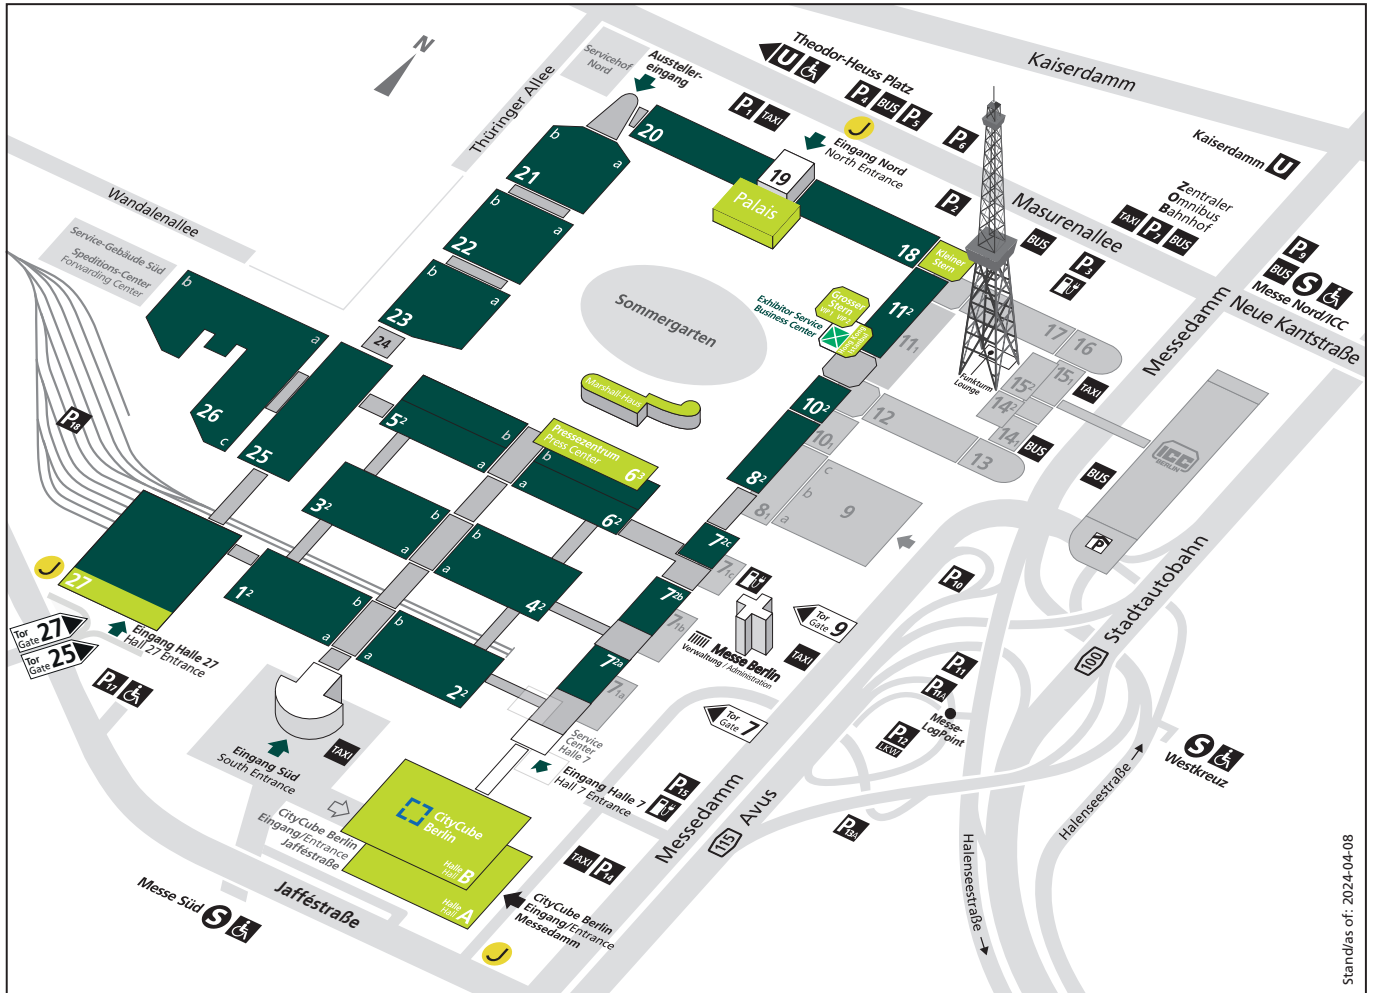

Messegelände · Exhibition Grounds

Grüne Woche 2025
17. – 26. Januar

Grüne Woche 2025

Kongressbereich / Fachveranstaltungen
Congress Area / Events for Trade Visitors

Mobilitätsflächen für Miet-Zweiräder
Jelbi hub shared mobility Pickup & Drop-off for rental two-wheeled vehicles